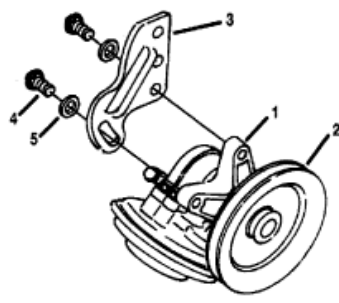

Parts List

Ref	Class	Part	Description	Qty	Comment	Footnote
-		806026A	VACUUM PUMP ASSEMBLY	1		
1		806676A	VACUUM PUMP	1		
2		806168T	PULLEY	1		
3		806625T	PLATE	1		
4	10	40003 53	SCREW	2		
5	12	40023 17	WASHER	2		
6		806626T	BRACKET	1		
7	10	806677	BOLT	1		
8	12	846377	WASHER	1		
9	57	806171	V-BELT	1		
10	10	30206	SCREW	1		
11	10	818219	SCREW	1		
12	12	34931	WASHER	2		
-	32	806414	VACUUM HOSE	1		
-	22	806415	BARBED FITTING	1		
-	54	815504210	CLAMP	1		