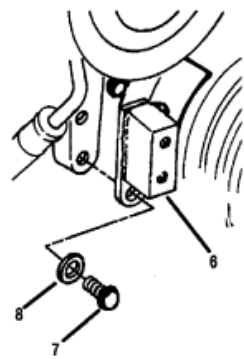

Parts List

Ref	Class	Part	Description	Qty	Comment	Footnote
-		806026A	VACUUM PUMP ASSEMBLY	1		
1		806676A	VACUUM PUMP	1		
2		806168T	PULLEY	1		
3		806625T	PLATE	1		
4	10	40003 53	SCREW	2		
5	12	40023 17	WASHER	2		
6		806626T	BRACKET	1		
7	10	806677	BOLT	1		
8	12	846377	WASHER	1		
9	57	806171	V-BELT	1		
10	10	30206	SCREW	1		
11	10	818219	SCREW	1		
12	12	34931	WASHER	2		
-	32	806414	VACUUM HOSE	1		
-	22	806415	BARBED FITTING	1		
-	54	815504210	CLAMP	1		