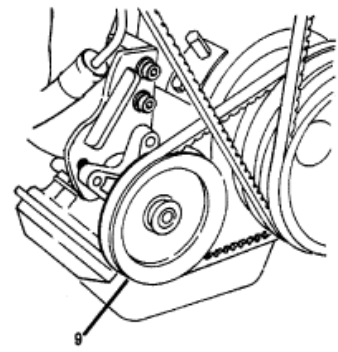

Parts List

Ref	Class	Part	Description	Qty	Comment	Footnote
-		806026A	VACUUM PUMP ASSEMBLY	1		
1		806676A	VACUUM PUMP	1		
2		806168T	PULLEY	1		
3		806625T	PLATE	1		
4	10	40003 53	SCREW	2		
5	12	40023 17	WASHER	2		
6		806626T	BRACKET	1		
7	10	806677	BOLT	1		
8	12	846377	WASHER	1		
9	57	806171	V-BELT	1		
10	10	30206	SCREW	1		
11	10	818219	SCREW	1		
12	12	34931	WASHER	2		
-	32	806414	VACUUM HOSE	1		
-	22	806415	BARBED FITTING	1		
-	54	815504210	CLAMP	1		